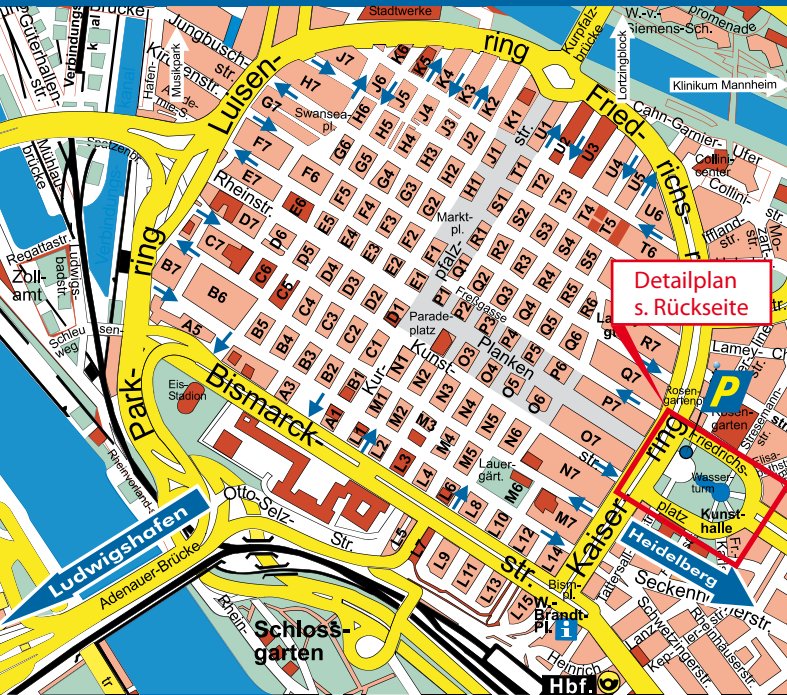

# Sie parken heute am Wasserturm

## Tiefgarage Wasserturm

Am Wasserturm  
68161 Mannheim

Parken Sie direkt am Wahrzeichen Mannheims. Nur wenige Schritte zu Rosengarten, Kunsthalle, Fressgasse und Fußgängerzone (Planken).

- 406 Stellplätze
- 24h 24 Stunden geöffnet
- Ein-/Ausgang
- ↑ Einfahrt
- ↗ Ausfahrt