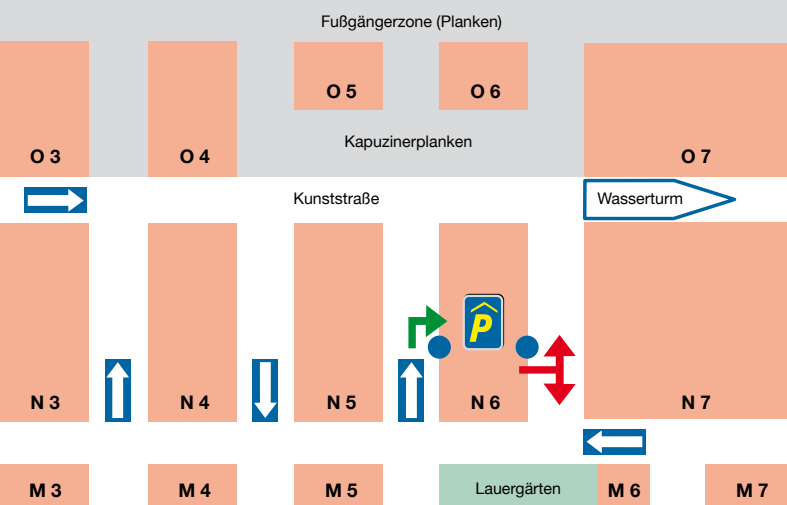

# Sie parken heute in N6 Standard

# Parkhaus N6 Standard

N 6,3  
68161 Mannheim

Parkmöglichkeit für Klein- und Kompakt-PKWs direkt unterm Leonardo Hotel.  
Das Parkhaus liegt in unmittelbarer Nähe der Fußgängerzone (Planken).  
Einfahrt N 5/6 auf der Rückseite von Engelhorn Sport.

- 323 Stellplätze
- 3 E-Tankstellen
- 24 Std. geöffnet
- Ein-/Ausgang
- Einfahrt
- Ausfahrt