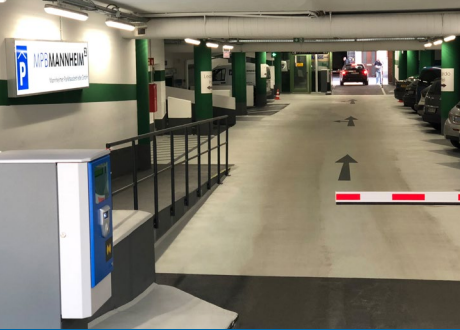

# Parkhaus N6 Standard

N 6,3  
68161 Mannheim

Parkmöglichkeit für Klein- und Kompakt-PKWs direkt unterm Leonardo Hotel.  
Das Parkhaus liegt in unmittelbarer Nähe der Fußgängerzone (Planken).  
Einfahrt N 5/6 auf der Rückseite von Engelhorn Sport.

- 323 Stellplätze
- 3 E-Tankstellen
- 24 Std. geöffnet
- Ein-/Ausgang
- Einfahrt
- Ausfahrt