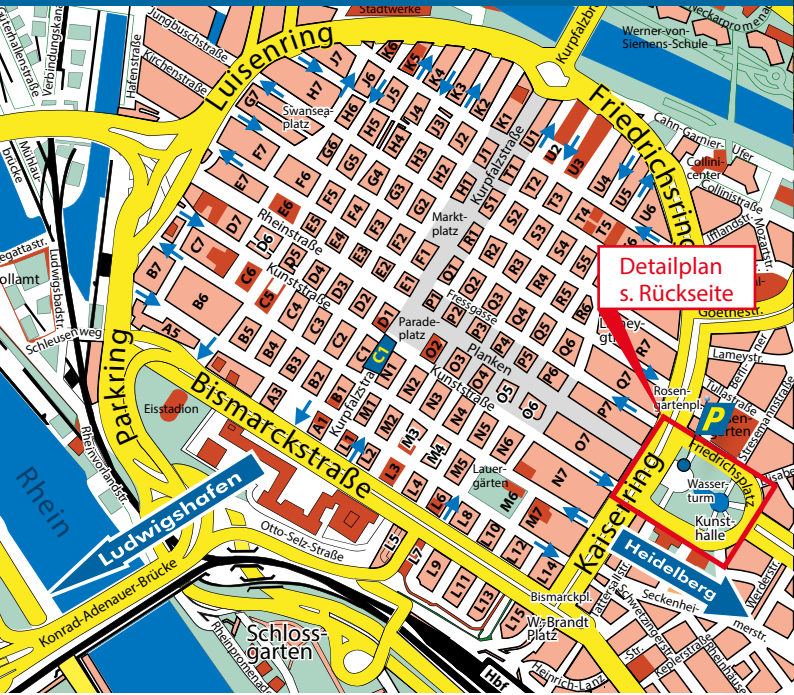

Sie parken heute an der Kunsthalle

Tiefgarage Kunsthalle

Am Wasserturm
68161 Mannheim

Parken Sie direkt bei der Kunststhal. Nur wenige Schritte zu Rosengarten, Fressgasse und Fußgängerzone (Planken).

-  2 E-Tankstellen
-  406 Stellplätze
-  Ein-/Ausgang
-  24 Std. geöffnet
-  Einfahrt
-  Aufzug
-  Ausfahrt