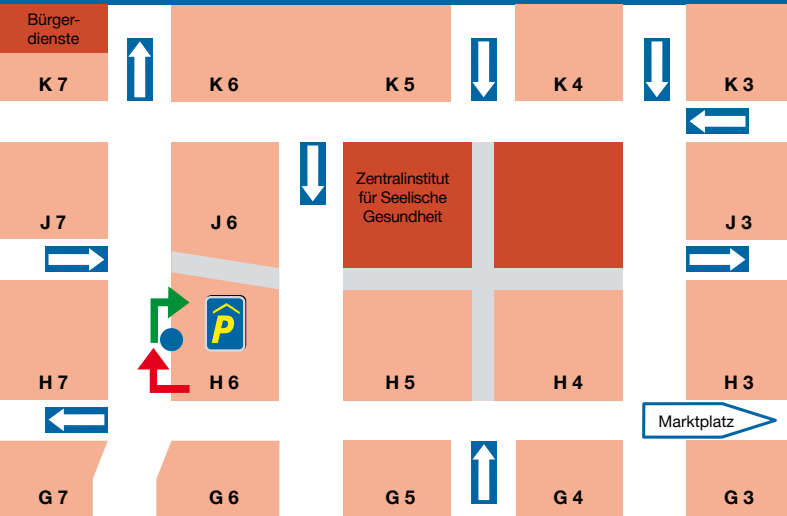

MPB MANNHEIM

Mannheimer Parkhausbetriebe GmbH

C 1, 13-15 • 68159 Mannheim
Tel.: 0621 / 158 95-0

info@parken-mannheim.de
www.parken-mannheim.de